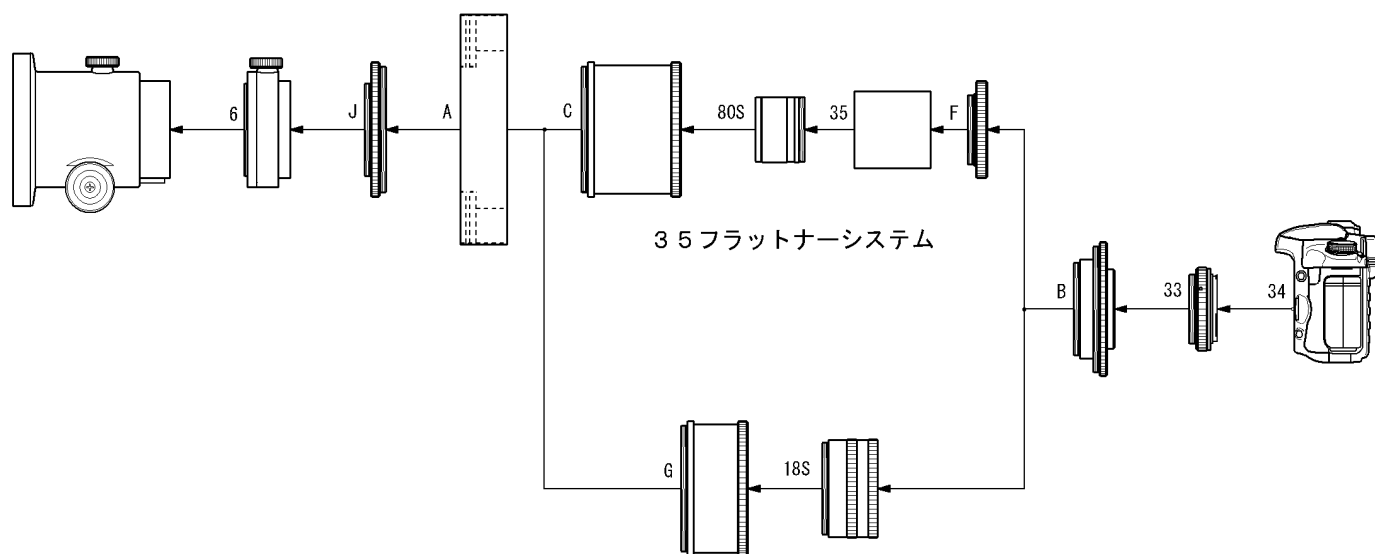

β -SGR180FL

TOA-130NS / TSA-120 / TSA-102 システムチャート

レデューサー (TOAセット) システム

- 6. カメラ回転装置 [KA23200]
- 33. カメラマウントDX-WR (EOS) [KA01251]
カメラマウントDX-WR (Nikon) [KA01255]
- 34. デジタル一眼レフカメラ (Canon-EOS, Nikon)
- 35. CA-35 (50.8) (本体のみ) [KA31201]
- 18S. レデューサー (セット品) [KA31580S]
- 80S. 35フラットナー (スリーブ 本体のみ) [KA31582]

- A. β -SGR180FL [KA00800]
- B. カメラ接続リングA [KA00810]
- C. 98_98L75リング [KA00811]
- F. 54_72L10.5リング [KA00814]
- G. 98_98L52リング [KA00815]
- J. 72_98L7リング [KA00817]