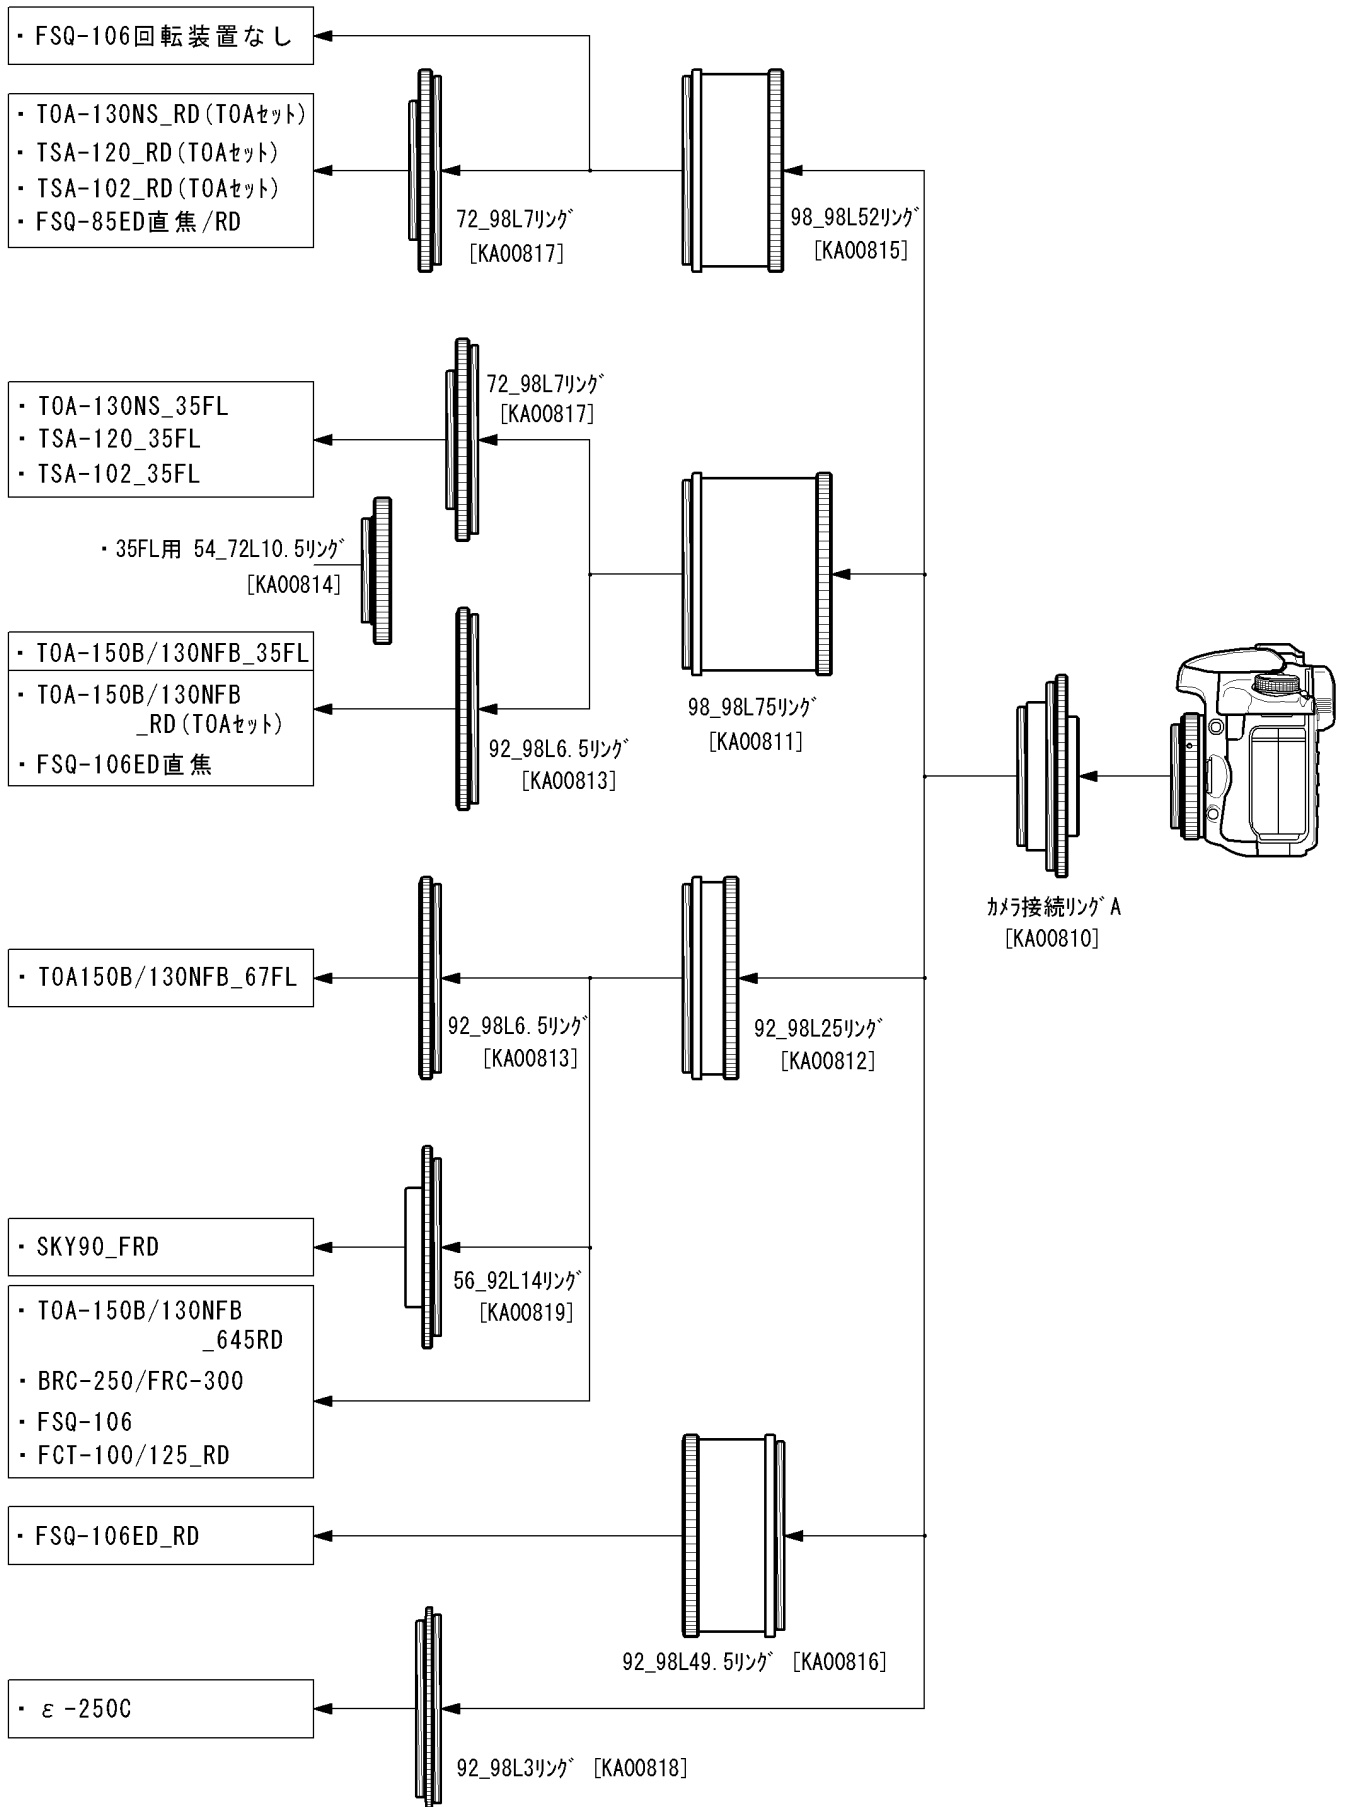

# β-SGR180FL 専用接続リング システムチャート

※詳しい接続は、各機種ごとのβ-SGR180FLシステムチャートをご覧ください。

また、その他の機種については弊社にお問い合わせください。