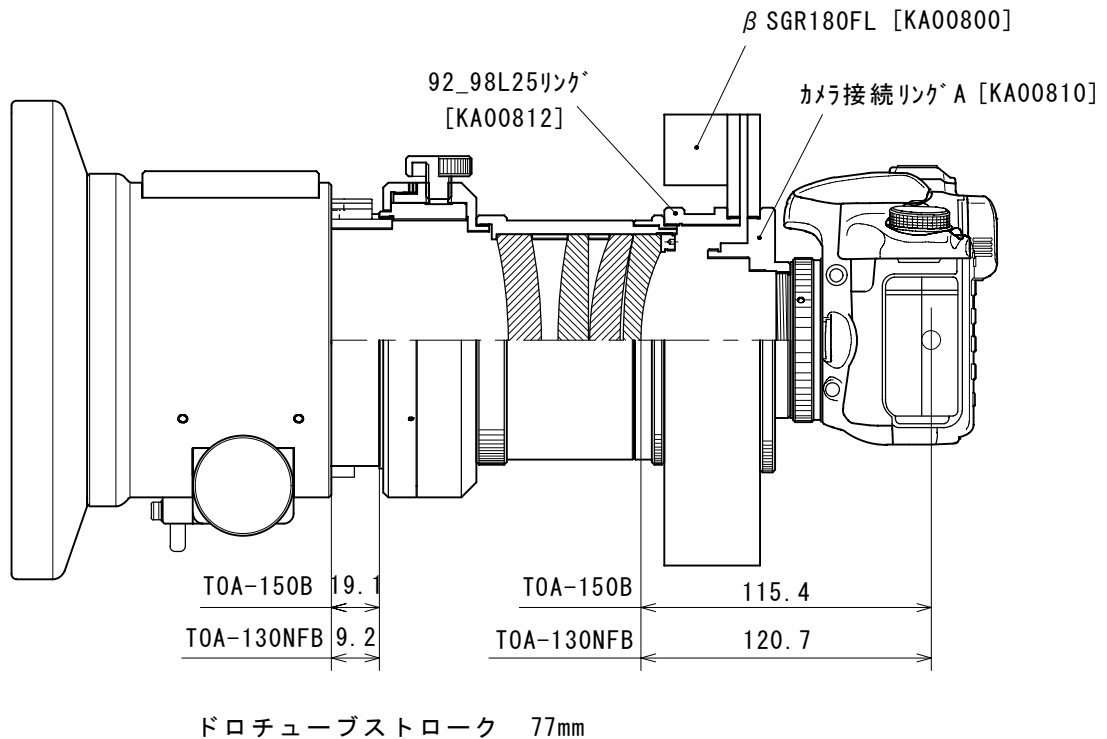

TOA-150B / TOA-130NFB レデューサー

β SGR 接続図

レデューサー (TOAセット)

645 レデューサー