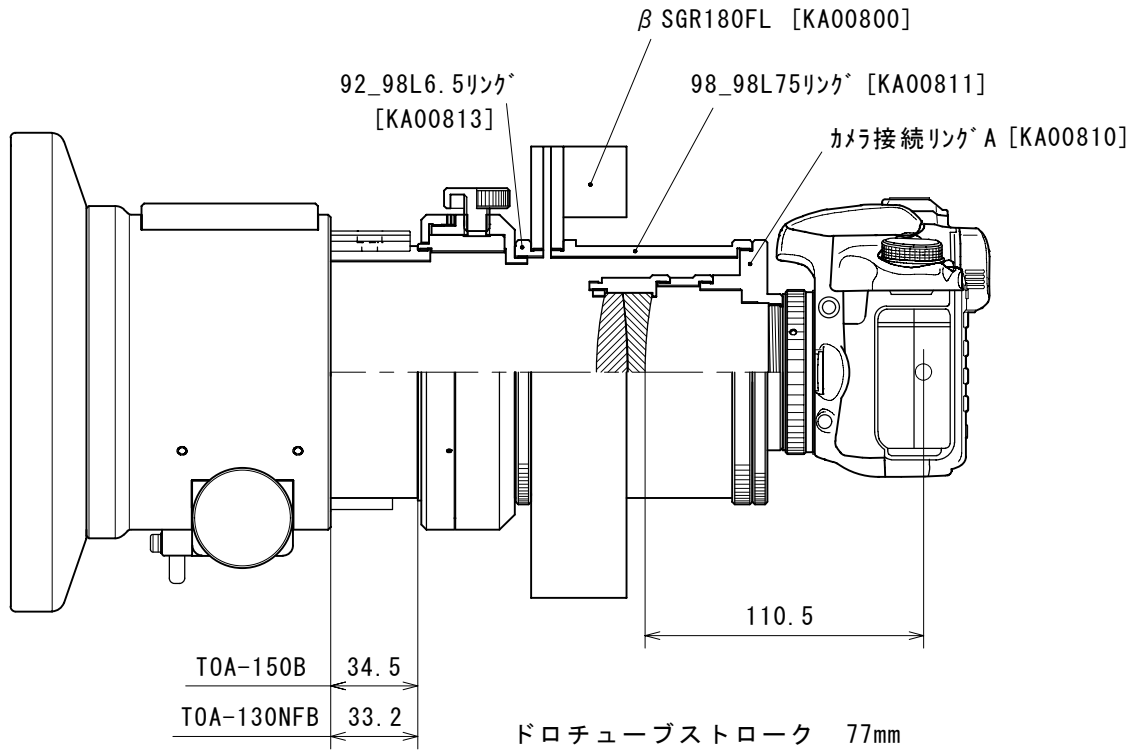

TOA-150B / TOA-130NFB レデューサー

β SGR 接続図

レデューサー (TOAセット)

645 レデューサー